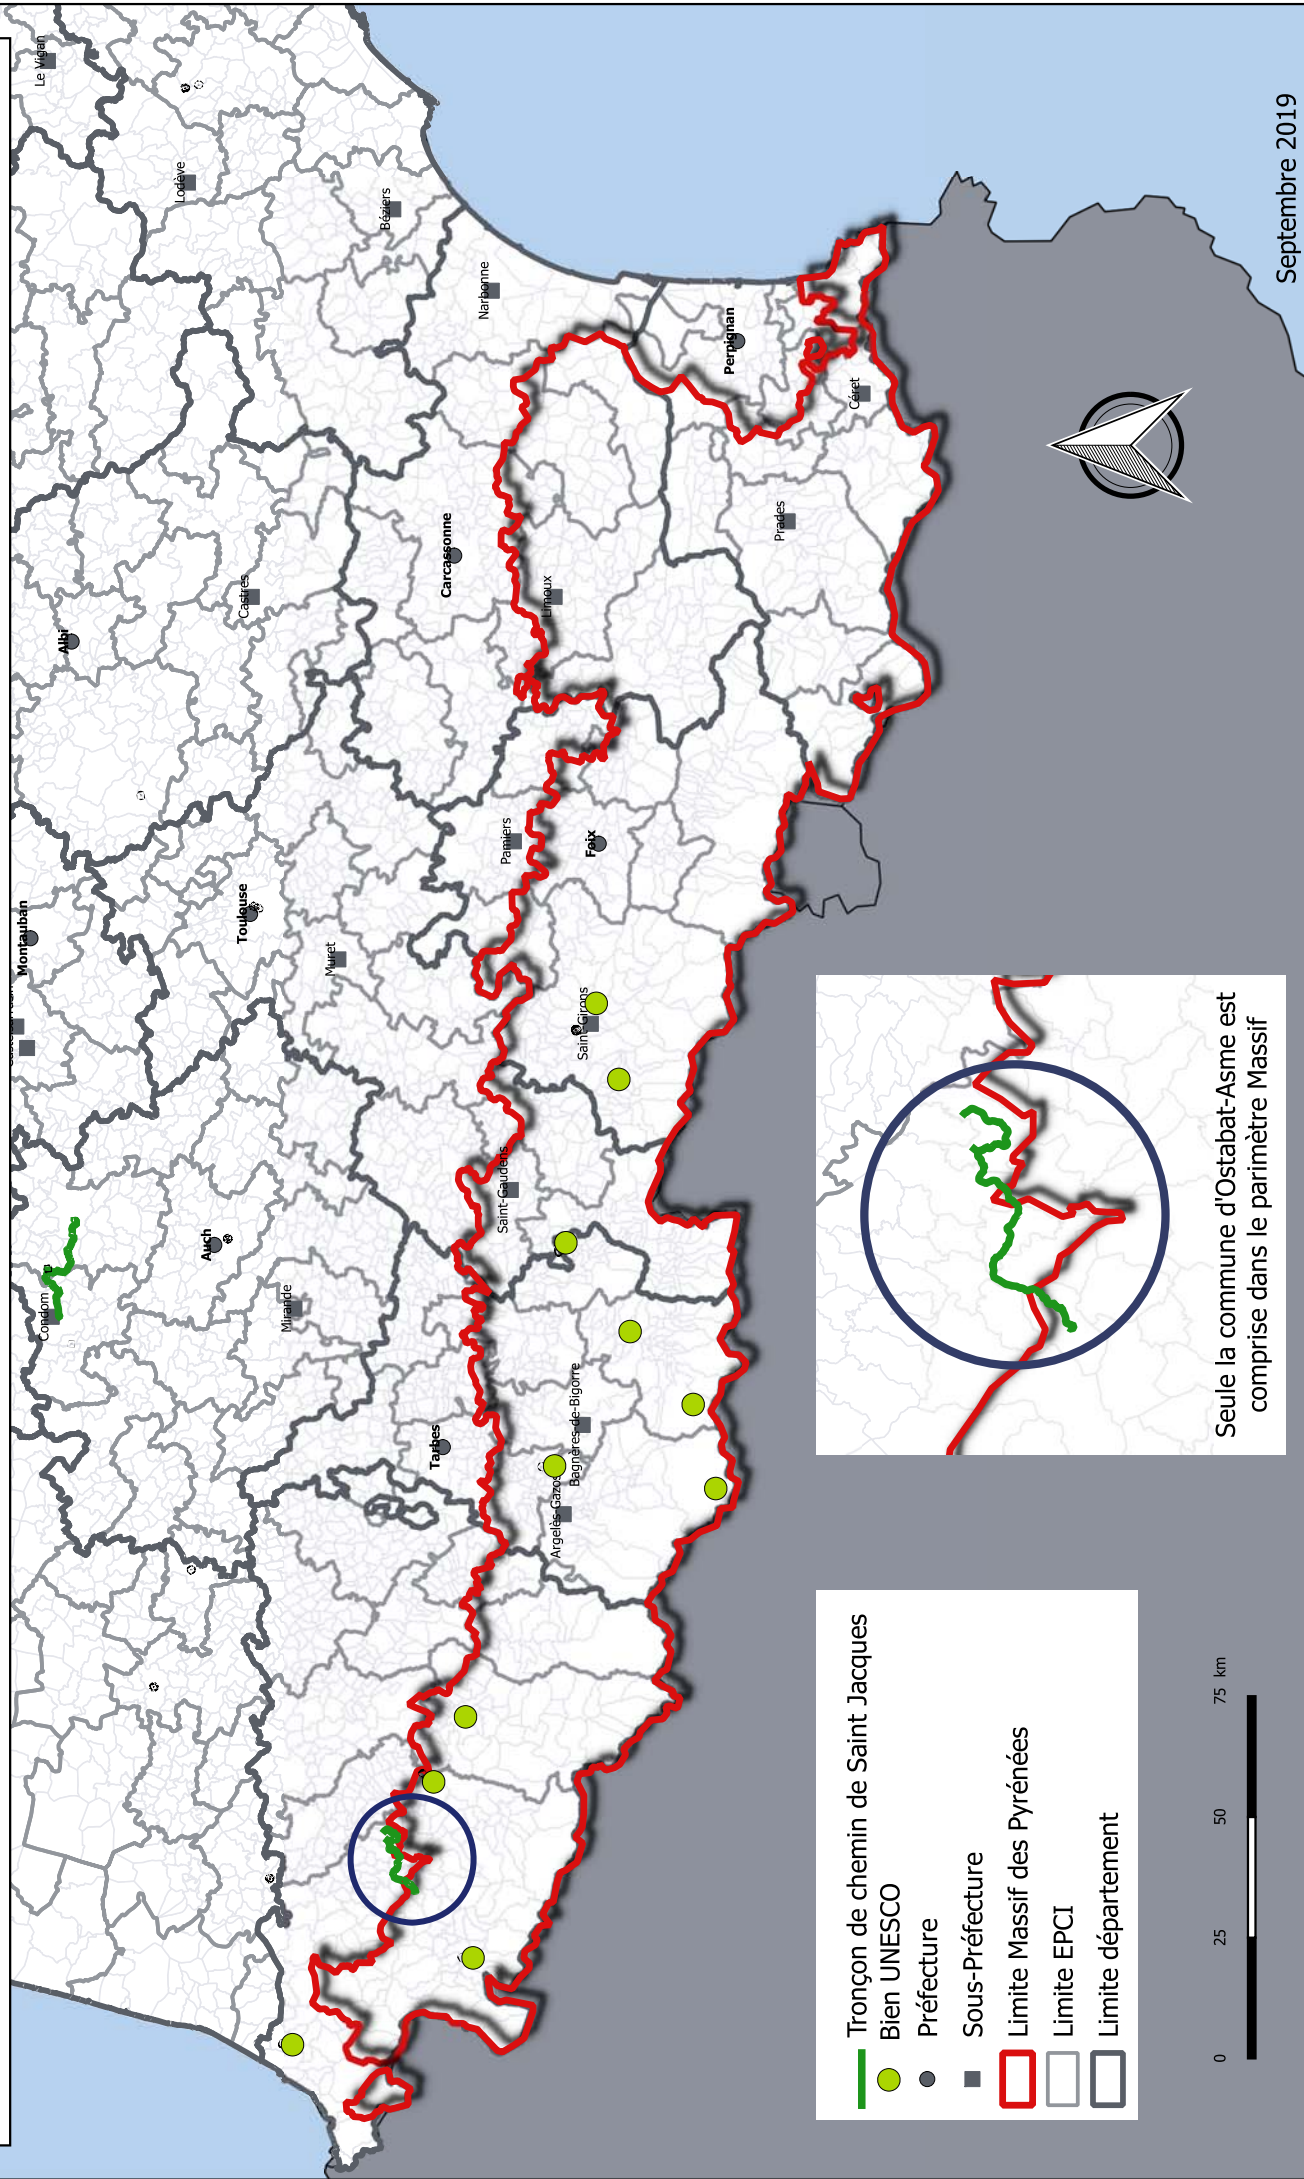

Massif des Pyrénées Parcours chemins de Saint Jacques de Compostelle

-  Tronçon de chemin de Saint Jacques
-  Bien UNESCO
-  Préfecture
-  Sous-Préfecture
-  Limite Massif des Pyrénées
-  Limite EPCI
-  Limite département

Seule la commune d'Ostabat-Asme est comprise dans le périmètre Massif